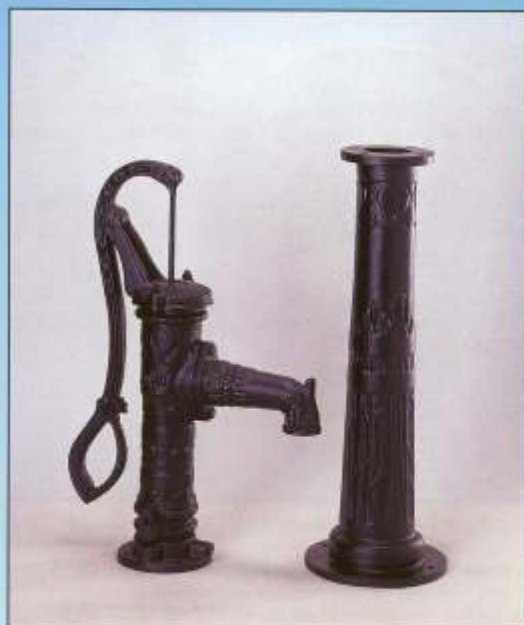

RUČNÍ STOJANOVÉ ČERPADLO NP 75 N

HANDSTÄNDERPUMPE NP 75 N / STATIONARY MANUAL PUMP NP 75 N

Čerpadlo NP 75 N je svou konstrukcí shodné se základním provedením čerpadla NP 75. Vnější tvary odlitků ze šedé litiny jsou opatřeny ornamenty podporujícími nostalgický vzhled čerpadla i podstavce, který má výšku 700 mm a hmotnost cca 18 kg. Čerpadla jsou dodávána v černé barvě a dle požadavku lze dodat i další barevné odstíny popř. jejich kombinace.

Die Pumpe NP 75 N ist in Ihrer Bauweise mit der Grundauführung des Typs NP 75 identisch. Die Außenseiten der Graugußteile sind mit Ornamenten versehen, die das nostalgische Aussehen der Pumpe und des Sockels unterstützen. Die Pumpe ist 700 mm hoch und ca. 18 kg schwer. Geliefert wird sie in schwarzer Farbe, nach Kundenwunsch sind auch andere Farbtöne bzw. ihre Kombination möglich.

The NP 75 N is similar in construction to the basic model of the NP 75 pump. The exterior gray iron castings are decorated to add a nostalgic look to the pump and its stand (700 mm tall, weighing about 18 kg). The pump comes in black but other colors or combinations may be ordered.

Die Außenseiten der Graugußteile sind mit Ornamenten versehen, die das nostalgische Aussehen der Pumpe. Geliefert wird sie in schwarzer Farbe, nach Kundenwunsch sind auch andere Farbtöne bzw. ihre Kombination möglich.