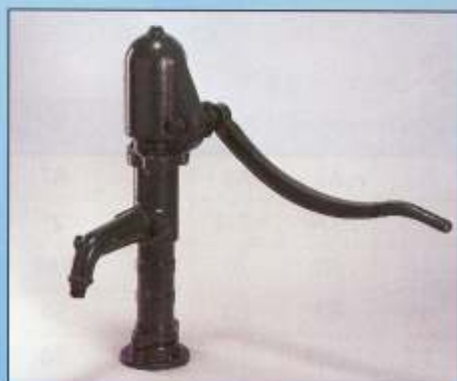

Čerpadlo NP 75 T je nejmenším studničním čerpadlem. Pracovní píst je umístěn přímo ve výtokovém stojanu. Konstrukce čerpadla umožňuje objednat provedení s odvodněním popř. i provedení s bočním táhlem pro upevnění na stěnu (NP 75BT). K čerpadlu NP 75 lze objednat podstavec o výšce 700 mm a hmotnosti 17,5 kg.

Pumpe NP 75 T ist die kleinste Brunnenpumpe. Der Pumpenkolben bewegt sich direkt im Pumpenrohrständer. Die Bauweise der Pumpe ermöglicht die Ausführung mit Wasserabfluß bzw. mit Seitenteller zur Befestigung an der Wand (NP 75B). Zur Pumpe NP 75 läßt sich ein 700 mm hoher und 17,5 kg schwerer Ständersockel bestellen.

Pump type "NP 65 T" is the smallest well pump. The bucket, delivered in various forms, is located directly in the pump outflow stand. The pump construction allows for the addition of a drain, eventually, of a side tray to be mounted on the wall (NP 75B). The NP 75 pump may be ordered with a 700 mm high stand weighing 17,5 kg.