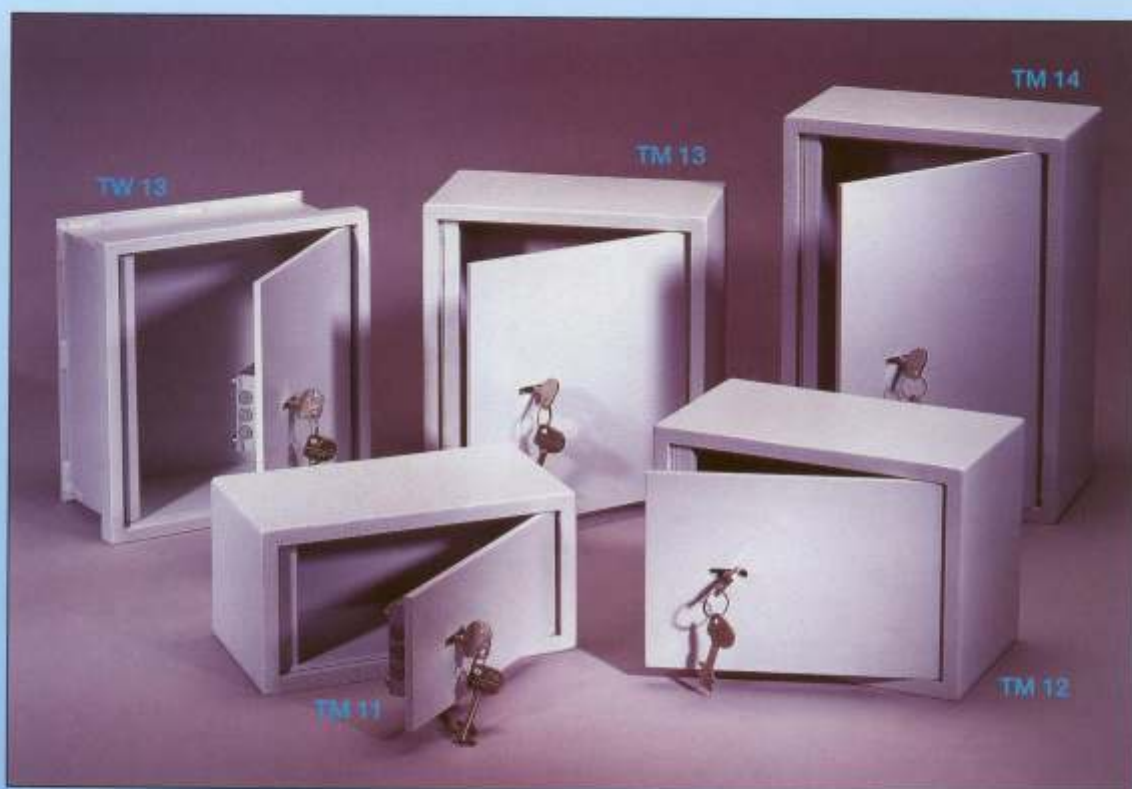

OSOBNÍ TREZORY - TYP TM A TW

PERSONENTRESORE, TYP TM und TW / PERSONAL SAFES TYPES TM and TW

Perfektní kvalita za přijatelnou cenu!

Ideální nábytkové (označené TM) nebo stěnové (označené TW) trezory pro úschovu cenností, důležitých dokladů, cenných předmětů, jako jsou fotoaparáty, apod. Trezory tvoří ocelová jednoplášťová (TW) nebo dvouplášťová (TM) skříň. Konstrukce trezorů TM umožňuje jejich ukotvení do nábytku nebo ke stěně. Trezory jsou uzamčeny prostřednictvím válcových zámků do jedné strany. Povrchová úprava se provádí strukturovým lakem standardně v odstínu šedé barvy.

Superqualität für den akzeptablen Preis!

Ideale Möbeltresore (TM) oder Wandtresore (TW) für die Aufbewahrung der Kleinwertsachen, wichtigen Dokumente, Wertgegenstände wie Fotoapparate u.a. Die Tresore werden mit dem Einmantel- (TW) oder Doppelmantelgehäuse (TM) gebildet. Die TM-Tresorkonstruktion ermöglicht, die Tresore in die Möbel oder an die Wand zu ankern. Die Tresore werden mittels der zylindrischen Sperrklappen in eine Seite geschlossen. Die Oberflächenaufbereitung wird standard mit dem Strukturlack in dem Farbton grau vorgenommen.

Perfect Quality for Reasonable Prices!

Ideal furniture (TM) or wall (TW) installed safes for safeguarding modest amounts of valuables, important documents, precious items, such as cameras, etc. The safes are in the form of a steel single (TW) or double (TM) jacketed case. The construction of the TM safes makes it possible to anchor them inside furniture or to the wall. The safes are locked by tumbling cylinders on one side. The surface is finished in craggy lacquer of the usual gray color.