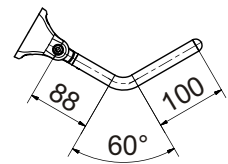

Z 860 BUS

II.

E8

e8

ABS

Ø 20 mm

Číslo Nr.	Typ /Type	↖ ↗ (mm)	Popis / Description
2330	Z 860.22472 P a b	200 x 529 x 238	
2318	Z 600 a	181 x 366	
2327	Z 260 b	181 x 155	
2325	Z 860	200 x 529 x 195	
2329	Z 860	200 x 529 x 125	
2681	Z 750	Ø 133 x 52	
2328	Z 260	Ø 110 x 40	

3,05 kg

VKZ 630 + D 1203

N

ABS

Ø 18 mm

Číslo Nr.	Typ /Type	↖ ↗ (mm)	Popis / Description
2096	VKZ 630.100010 / D 1203.100		
2095	VKZ 630.100020 / D 1203.100		
2091	VKZ 630.100010	Ø 310 x 90	
2090	VKZ 630.100020	Ø 310 x 95	
2580	D 1203.100	Ø 18	
2537	Z 630.100010	Ø 300	
2538	Z 630.100020	Ø 300	
2704	Z430, Z 630	Ø 310	