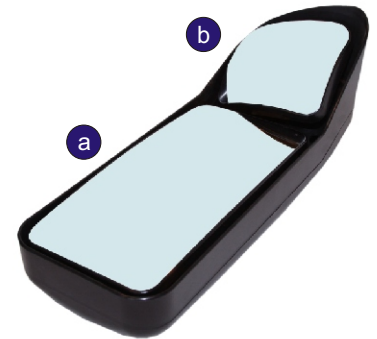

Z 860 BUS

II.

E8

e8

ABS

Ø 20 mm

Číslo Nr.	Typ /Type	↖ ↗ (mm)	Popis / Description
2330	Z 860.22472 P a b	200 x 529 x 238	
2318	Z 600 a	181 x 366	
2327	Z 260 b	181 x 155	
2325	Z 860	200 x 529 x 195	
2329	Z 860	200 x 529 x 125	
2681	Z 750	Ø 133 x 52	
2328	Z 260	Ø 110 x 40	

3,05 kg

VKZ 630 + D 1203

N

ABS

Ø 18 mm

Číslo Nr.	Typ /Type	↖ ↗ (mm)	Popis / Description
2096	VKZ 630.100010 / D 1203.100		
2095	VKZ 630.100020 / D 1203.100		
2091	VKZ 630.100010	Ø 310 x 90	
2090	VKZ 630.100020	Ø 310 x 95	
2580	D 1203.100	Ø 18	
2537	Z 630.100010	Ø 300	
2538	Z 630.100020	Ø 300	
2704	Z430, Z 630	Ø 310	